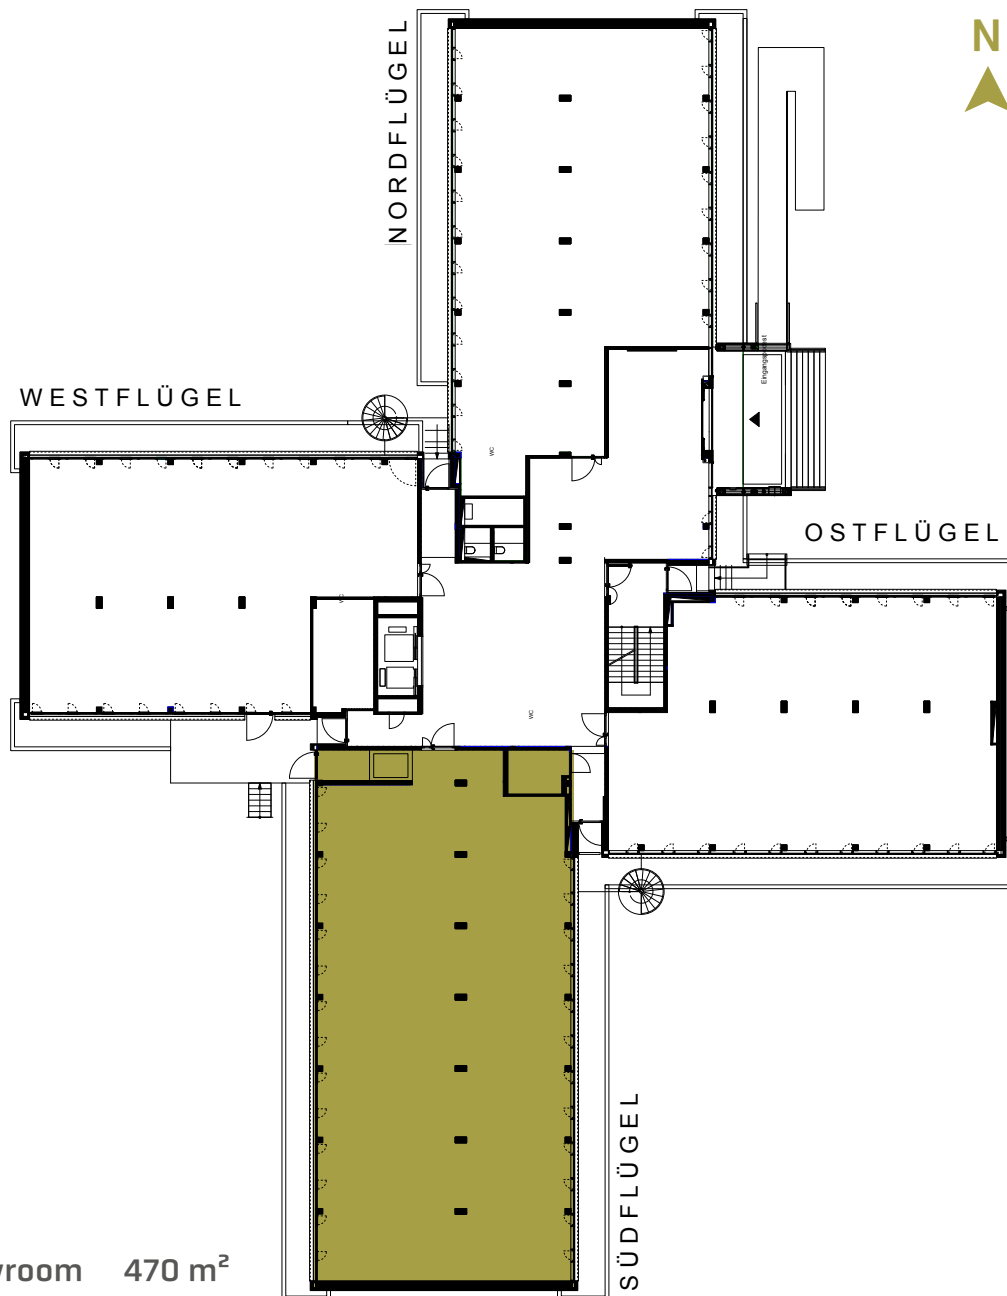

90 GRAD GRUNDRISS ERDGESCHOSS

HAUS DER PERSPEKTIVE

Büro/Showroom 470 m²

Wir schneiden dein Bürokonzept 100% auf Dich zu.
Gerne zeigen wir dir deine Möglichkeiten.

089 / 21 540 67-0
90grad@f4-immobilien.de